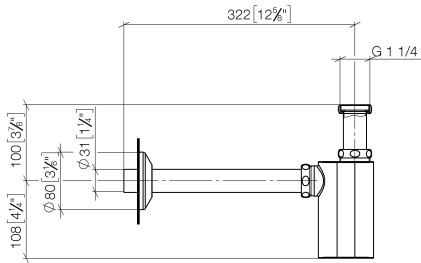

10 040 970

• rosette Ø 80 mm

	Brushed Champagne (22kt Gold)	10 040 970-46
	Chrome	10 040 970-00
	Brushed Platinum	10 040 970-06
	Platinum	10 040 970-08
	Durabress (23kt Gold)	10 040 970-09
	Dark Chrome	10 040 970-19
	Brushed Durabress (23kt Gold)	10 040 970-28
	Champagne (22kt Gold)	10 040 970-47
	Brushed Dark Platinum	10 040 970-99

10 040 970

mm [inches]

10 040 970

Parts for other finishes can be found here: [Chrome](#)

### Spare parts list

No.	Item Number	Name	Quantity used	Delivery time
1	09 28 23 005-46	pipe	1	30
2	09 14 05 017 90	seal	1	2
3	09 23 30 015-46	nut	3	30
4	09 28 10 003 90	ring	1	2
5	09 14 05 016 90	Washer NBR 70 39,0 x 29,0 x 2,0 mm -	2	2
6	09 28 23 006 90	pipe	1	2
7	09 19 22 080-46	casing	1	30
8	09 28 23 002-46	pipe	1	30
9	90 27 01 015 00-46	rosette	1	-